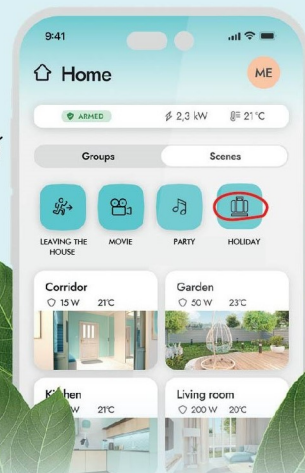

ไม่ใช่แค่เรื่องเตือน

ตัวอย่าง Scene : " Holiday "

- 1.คุณแค่ปิดหน้าต่างให้เรียบร้อย หรือตรวจสอบทาง App
- 2.กดปุ่มขึ้น Holiday ที่สมาร์ทโฟน , Keyfob หรือ สวิตซ์ที่เตรียมไว้
- 3.ม่านไฟฟ้าจะปิดเอง , ไฟแสงสว่างทุกดวงดับ เครื่องปรับอากาศปิด , ระบบกันขโมยเปิด ระบบหลอกขโมยจะเริ่มทำงานอัตโนมัติ (Presence Simulation)