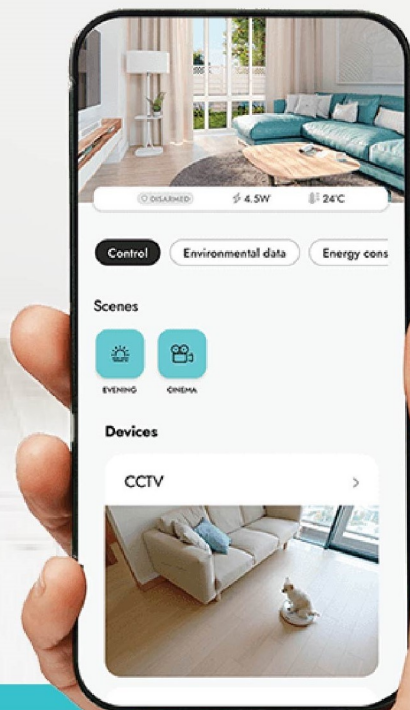

ไม่ใช่แค่เรื่องเตือน

ตัวอย่าง Scene : " Holiday "

- 1.คุณแค่ปิดหน้าต่างให้เรียบร้อย หรือตรวจสอบทาง App
- 2.กดปุ่มขึ้น Holiday ที่สมาร์ทโฟน , Keyfob หรือ สวิตซ์ที่เตรียมไว้
- 3.ม่านไฟฟ้าจะปิดเอง , ไฟแสงสว่างทุกดวงดับ เครื่องปรับอากาศปิด , ระบบกันขโมยเปิด ระบบหลอกขโมยจะเริ่มทำงานอัตโนมัติ (Presence Simulation)

ใช้งานง่าย สะดวก

Motion Cam

Smart Hub

*ดูรุ่น Smart Hub Plus

Multipurpose Detector

จัดหน้าต่าง
เปิด

ทุบประตู

อุณหภูมิ

น้ำท่วม

3ม.
FPX-1(*Option)
หัววัดน้ำ

Multipurpose Detector

ตัวอย่าง : ตรวจจับน้ำท่วม

3ม.

FPX-1(*Option) หัววัดน้ำ

be Application

ALL-IN-ONE

Smart & Safe features in one application

ควบคุมสั่งงานผ่าน Application แจ้งเตือนแบบ PUSH Notification

แบบ Real time เมื่อมีเหตุการณ์ต่างๆเกิดขึ้น

be BE WAVE

My Home
System ARM

New Firmware / New Feature

โหมดวินิจฉัยและตรวจสอบความบกพร่องของอุปกรณ์ (Diagnostics)