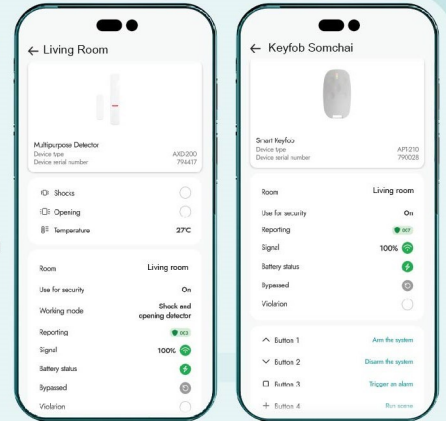

ผู้ใช้ตรวจสอบสถานะของตัวอุปกรณ์ได้ด้วยตัวเอง

- เชื่อมต่อ LAN
- เชื่อมต่อ wi-fi
- Simcard *(รุ่น Plus)
- สถานะแบตเตอรี่/แสดงปริมาณแบตเตอรี่
- แจ้งเตือนปัญหา
- ระดับความแรงสัญญาณอุปกรณ์

เปรียบเทียบ Battery	Bewave	ยี่ห้ออื่น
• เวลาสำรองไฟดับ	24 ชม.	12 ชม.
• ชนิดแบตเตอรี่ที่ควบคุม	Lithium 18650	6V/4A Lead-acid (เจลดตะกั่ว)
• จำนวนแบตเตอรี่/sensor 1 ตัว	1 ก้อน	1-3 ก้อน
• อายุแบตเตอรี่	2-8 ปี	1-2 ปี
• ค่าใช้จ่ายสูงกว่า	หาได้ทั่วไป	ติดต่อผู้ให้บริการ