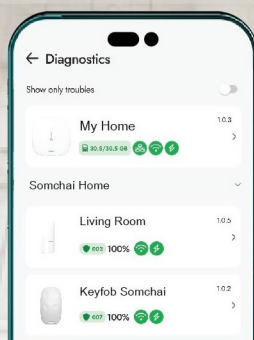

ไม่ใช่แค่เรื่องเตือน

ตัวอย่าง Scene : " Holiday "

- 1.คุณแค่ปิดหน้าต่างให้เรียบร้อย หรือตรวจสอบทาง App
- 2.กดปุ่มขึ้น Holiday ที่สมาร์ทโฟน , Keyfob หรือ สวิตซ์ที่เตรียมไว้
- 3.ม่านไฟฟ้าจะปิดเอง , ไฟแสงสว่างทุกดวงดับ เครื่องปรับอากาศปิด , ระบบกันขโมยเปิด ระบบหลอกขโมยจะเริ่มทำงานอัตโนมัติ (Presence Simulation)

ใช้งานง่าย สะดวก

Motion Cam

Smart Hub

*ดูรุ่น Smart Hub Plus

Multipurpose Detector

จัดหน้าต่าง
เปิด

ทุบประตู

อุณหภูมิ

น้ำท่วม

3ม.
FPX-1(*Option)
หัววัดน้ำ

Multipurpose Detector

ตัวอย่าง : ตรวจจับน้ำท่วม

3ม.

FPX-1(*Option) หัววัดน้ำ

be Application

ALL-IN-ONE

Smart & Safe features in one application

ควบคุมสั่งงานผ่าน Application แจ้งเตือนแบบ PUSH Notification

แบบ Real time เมื่อมีเหตุการณ์ต่างๆเกิดขึ้น

be BE WAVE

My Home
System ARM

New Firmware / New Feature

โหมดวินิจฉัยและตรวจสอบความบกพร่องของอุปกรณ์ (Diagnostics)