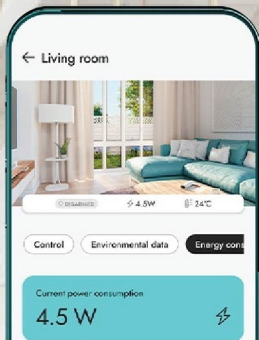

ใช้งานง่าย สะดวก

*ดูรุ่น Smart Hub Plus

จัดหน้าต่าง
เปิด

ทุบประตู

อุณหภูมิ

น้ำท่วม

3ม.
FPX-1(*Option)
หัววัดน้ำ

Multipurpose Detector

ตัวอย่าง : ตรวจจับน้ำท่วม

3ม.

FPX-1(*Option) หัววัดน้ำ

be Application

ALL-IN-ONE

Smart & Safe features in one application

ควบคุมสั่งงานผ่าน Application แจ้งเตือนแบบ PUSH Notification

แบบ Real time เมื่อมีเหตุการณ์ต่างๆเกิดขึ้น

be BE WAVE

My Home
System ARM