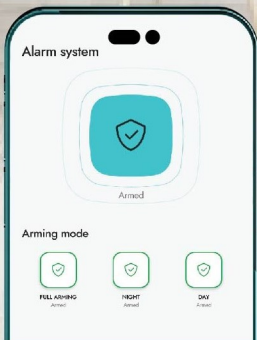

ไม่ใช่แค่เรื่องเตือน

ตัวอย่าง Scene : " Holiday "

- 1.คุณแค่ปิดหน้าต่างให้เรียบร้อย หรือตรวจสอบทาง App
- 2.กดปุ่มขึ้น Holiday ที่สมาร์ทโฟน , Keyfob หรือ สวิตซ์ที่เตรียมไว้
- 3.ม่านไฟฟ้าจะปิดเอง , ไฟแสงสว่างทุกดวงดับ เครื่องปรับอากาศปิด , ระบบกันขโมยเปิด ระบบหลอกขโมยจะเริ่มทำงานอัตโนมัติ (Presence Simulation)

ใช้งานง่าย สะดวก

Motion Cam

Smart Hub

*ดูรุ่น Smart Hub Plus

Multipurpose Detector

จัดหน้าต่าง
เปิด

ทุบประตู

อุณหภูมิ

น้ำท่วม

3ม.
FPX-1(*Option)
หัววัดน้ำ

Multipurpose Detector

ตัวอย่าง : ตรวจจับน้ำท่วม

3ม.

FPX-1(*Option) หัววัดน้ำ

be Application

ALL-IN-ONE

Smart & Safe features in one application

ควบคุมสั่งงานผ่าน Application แจ้งเตือนแบบ PUSH Notification

แบบ Real time เมื่อมีเหตุการณ์ต่างๆเกิดขึ้น

be BE WAVE

My Home
System ARM

New Firmware / New Feature

โหมดวินิจฉัยและตรวจสอบความบกพร่องของอุปกรณ์ (Diagnostics)